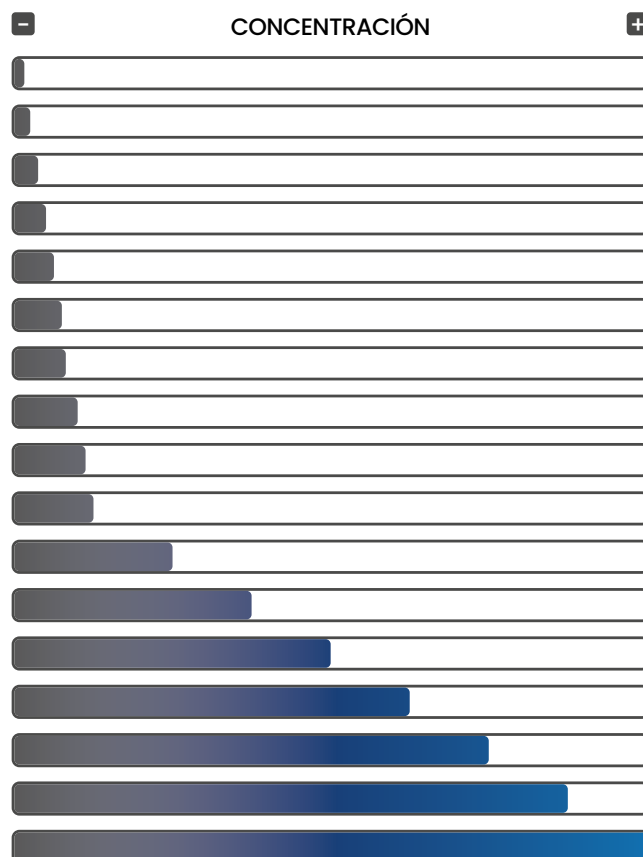

FRAGANCIAS:

- LIMÓN
- MARINA
- LAVANDA
- PAPAYA
- BAMBÚ
- FRUTILLA
- MANZANA VERDE
- CITRONELLA
- ARBSORB
- EPOQUE
- UVA
- CHERRY

PRODUCTO	RINDE ENTRE	CAJA
PARVIS 100	2 y 3 L / finales	20 lts
PARVIS 200	3 y 5 L / finales	20 lts
PARVIS 300	4 y 7 / finales	20 lts
PARVIS 400	5 y 9 / finales	20 lts
PARVIS 500	6 y 11 / finales	20 lts
PARVIS 600	7 y 13 / finales	20 lts
PARVIS 700	8 y 15 / finales	20 lts
PARVIS 800	9 y 17 / finales	20 lts
PARVIS 900	10 y 19 / finales	20 lts
PARVIS 1000	11 y 21 / finales	20 lts
PARVIS 2000	20 y 40 / finales	20 lts
PARVIS 3000	30 y 60 / finales	20 lts
PARVIS 4000	40 y 80 / finales	20 lts
PARVIS 5000	50 y 100 / finales	20 lts
PARVIS 6000	60 y 120 / finales	20 lts
PARVIS 7000	70 y 140 / finales	20 lts
PARVIS 8000	80 y 160 / finales	20 lts